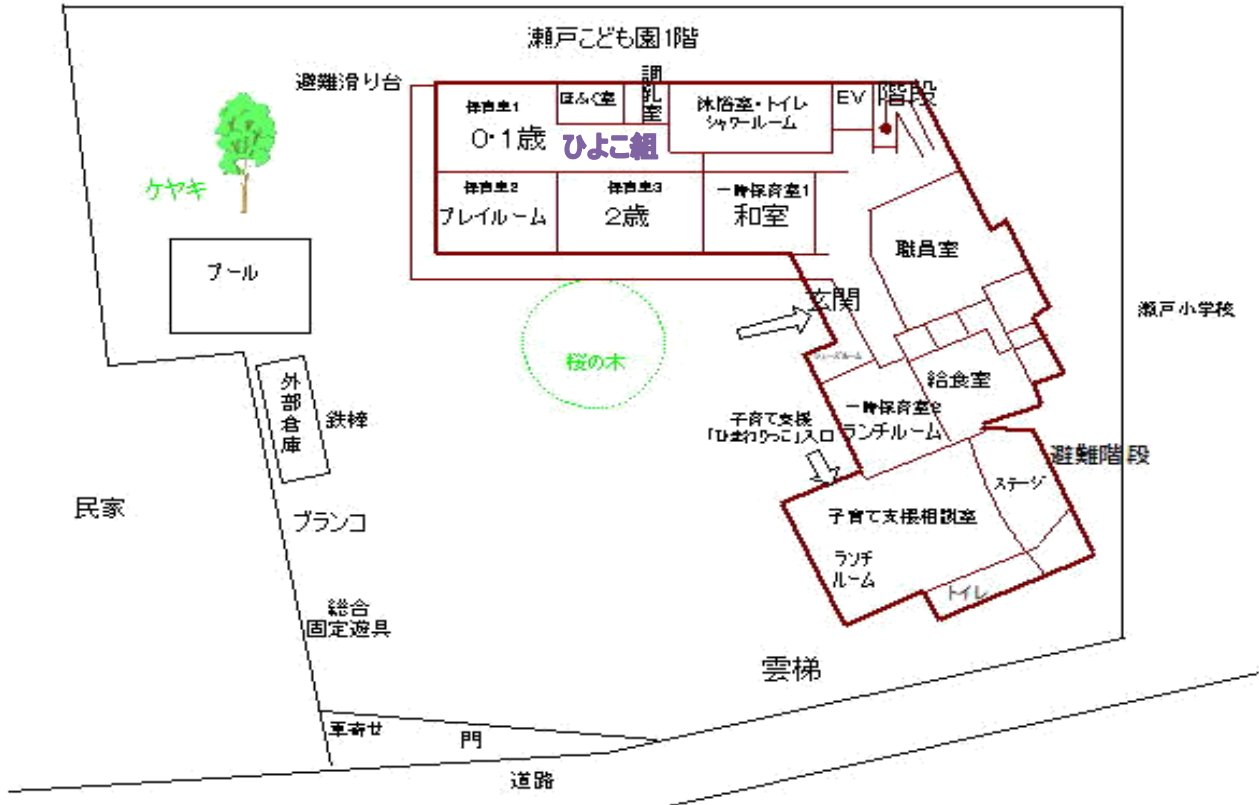

11月28日(土)

手作りおやつ…バタークッキー

ぞう組 5歳児	コーナー遊び (ラキュー・自由画・トランプ)	2階・ぞう組	ひよこ2 2歳児	コーナー遊び (パズル・レゴブロック・シール貼り)	1階 2歳の部屋
りす組 4歳児	共同制作 (自由画・折り紙)	2階・りす組	ひよこ1 1歳児	ままごと	1階・ほふく室
うさぎ組 3歳児	コーナー遊び (木製汽車・自由画・ままごと)	2階・うさぎ組	ひよこ0 0歳児	風船遊び	1階 プレイルーム

入園決定後の個人面談について

入園が決定しましたら、次の日程で面談を予定しておりますので、お子様と一緒にお願いします。
これまでのお子様の様子等や、入園にあたって準備していただく物等のご説明をいたします。

とき : 2021年3月6日(土) 13:45～ ※時差をつけてご案内致します。
14:15～

ところ : 瀬戸こども園 1階 子育て支援相談室

※当日までに重要事項の説明を聞かれていない方は、最初に重要事項の説明を行ってから、面談となります。

※当日持参していただくもの … 印鑑

※駐車場 … 13:45～参加者…送迎駐車場

14:15～参加者…園庭

※靴袋を持参し、靴は各自でお持ちください。

社会福祉法人 虹福社会
部屋の配置図

瀬戸こども園2階